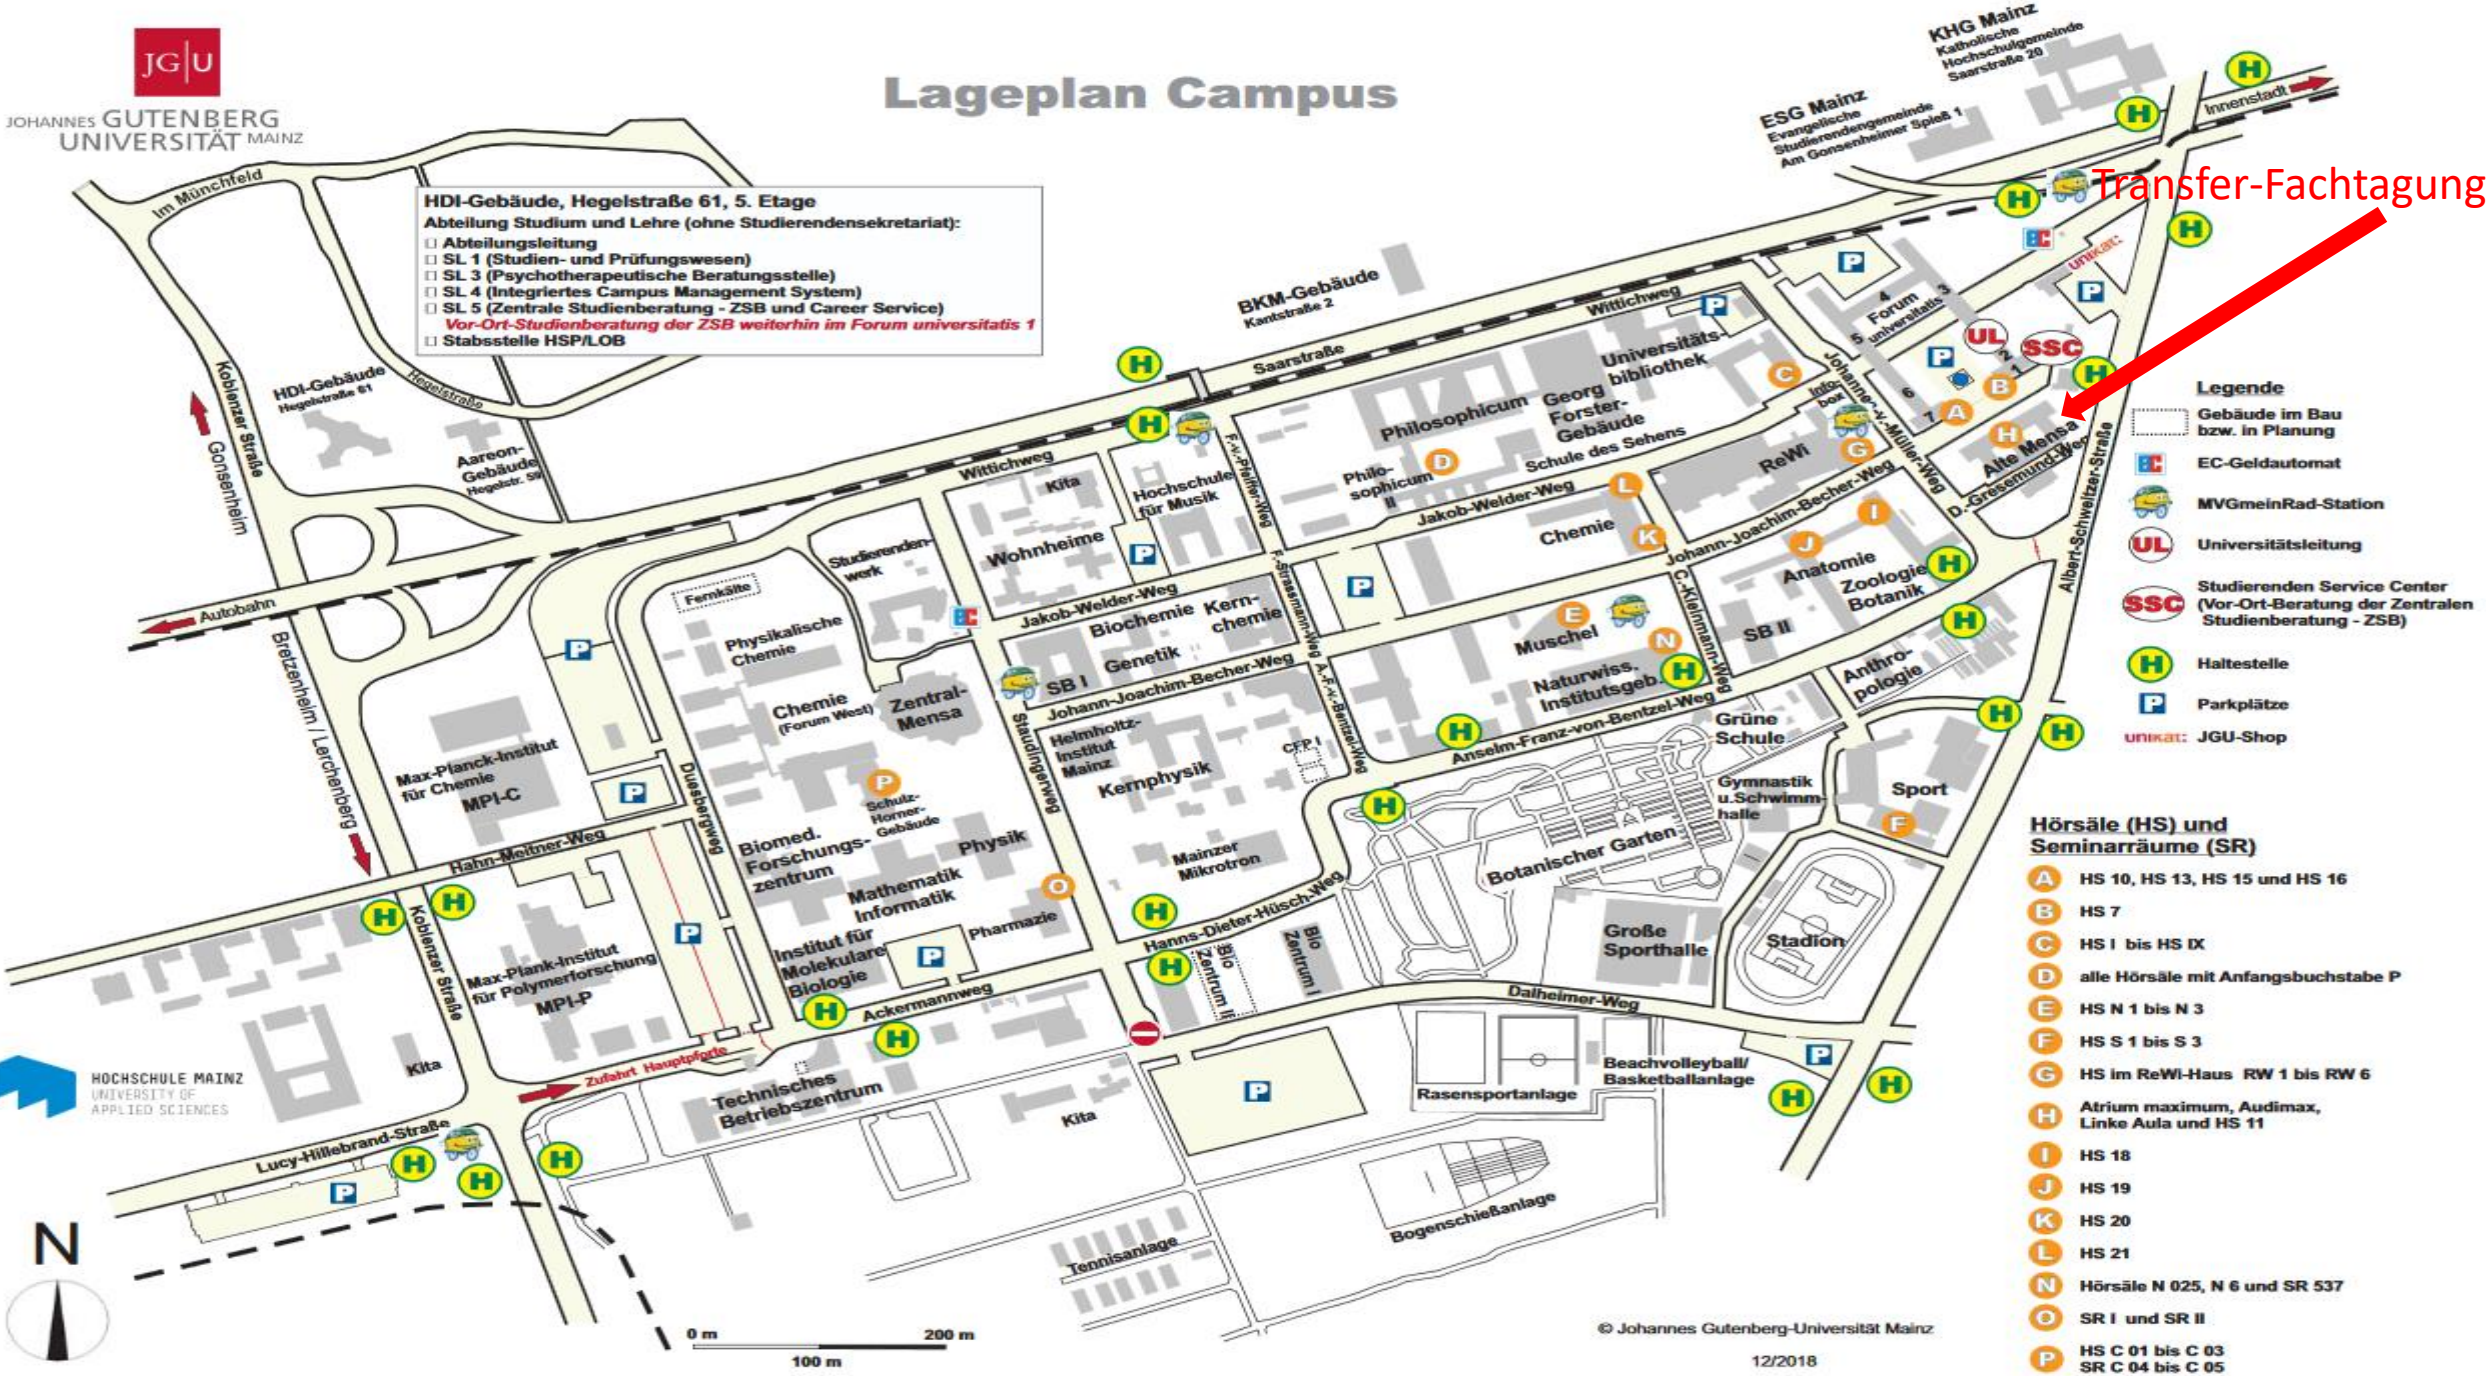

# Lageplan Campus

**HDI-Gebäude, Hegelstraße 61, 5. Etage**  
Abteilung Studium und Lehre (ohne Studierendensekretariat):

- Abteilungsleitung
- SL 1 (Studien- und Prüfungswesen)
- SL 3 (Psychotherapeutische Beratungsstelle)
- SL 4 (Integriertes Campus Management System)
- SL 5 (Zentrale Studienberatung - ZSB und Career Service)
- Vor-Ort-Studienberatung der ZSB weiterhin im Forum universitatis 1
- Stabsstelle HSP/LOB

**Transfer-Fachtagung**

- Legende**
- Gebäude im Bau bzw. in Planung
  - EC-Geldautomat
  - MVGmeinRad-Station
  - Universitätsleitung
  - Studierenden Service Center (Vor-Ort-Beratung der Zentralen Studienberatung - ZSB)
  - Haltestelle
  - Parkplätze
  - UNIKAT: JGU-Shop

- Hörsäle (HS) und Seminarräume (SR)**
- A** HS 10, HS 13, HS 15 und HS 16
  - B** HS 7
  - C** HS I bis HS IX
  - D** alle Hörsäle mit Anfangsbuchstabe P
  - E** HS N 1 bis N 3
  - F** HS S 1 bis S 3
  - G** HS im ReWi-Haus RW 1 bis RW 6
  - H** Atrium maximum, Audimax, Linke Aula und HS 11
  - I** HS 18
  - J** HS 19
  - K** HS 20
  - L** HS 21
  - N** Hörsäle N 025, N 6 und SR 537
  - O** SR I und SR II
  - P** HS C 01 bis C 03  
SR C 04 bis C 05

**HOCHSCHULE MAINZ**  
UNIVERSITY OF  
APPLIED SCIENCES

0 m 100 m 200 m